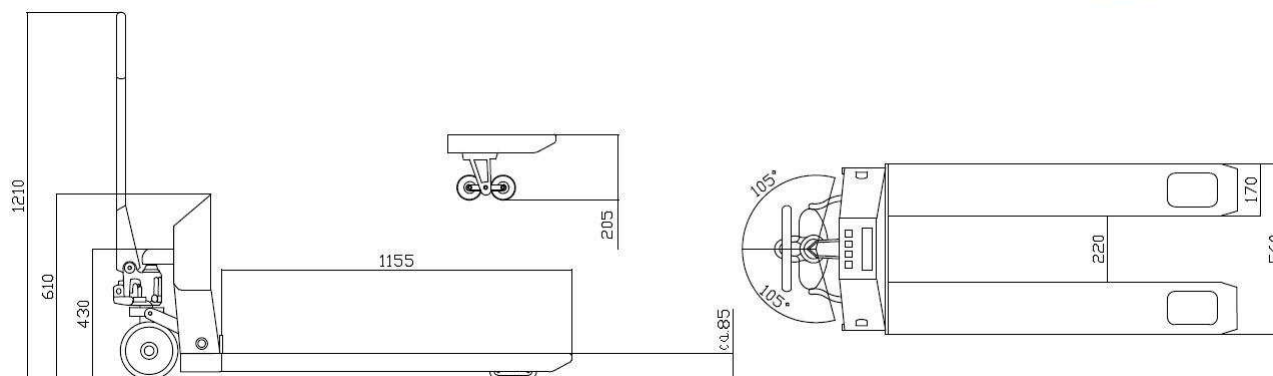

Typ	Nośność	Podziałka	Do legalizacji
KPZ 71-8 Economy Plus	2200kg	500g	Nie
KPZ 71-8 Economy Plus	600kg	500g	TAK
KPZ 71-8 Economy Plus	1500kg	1kg	TAK

Konstrukcja: szerokość urządzenia: 560mm, długość wideł: 1.150mm, prześwit: ok. 85mm, koła sterujące: guma, rolki: poliuretan. Przemysłowa konstrukcja spawana, malowana proszkowo RAL 1003, całkowity ciężar około 140kg.

Panel sterujący KPZ 51–17: wbudowany w stabilną, wytrzymałą obudowę ze stali, klawiatura łatwa w obsłudze, zabezpieczona za pomocą folii pyło- i wodoodpornej, duże przyciski obsługi. Wyświetlacz LCD 6- pozycyjny, czytelne cyfry o wysokości 25mm. Temperatura pracy od –10°C do 40°C.

Panel sterujący KPZ 51E-17

6-pozycyjny wyświetlacz LCD wysokość 25mm,
z symbolami statusu
duże przyciski obsługi,
wbudowany w stabilną obudowę ze stali

Funkcje: ustawianie zera, 100% tarowania (możliwość wielokrotnej tary), wskazanie minusowe, przełączenie brutto/netto. Możliwość ustawienia przez menu: kontroli ciężaru zadanego / wartości granicznej, automatycznej funkcji testu samoczynnego.

Opcje: podświetlenie tła, wbudowana drukarka.

Wyświetlacz: ciężar, ustawianie zera, tarowanie, stabilność, stan ładowania, wskazania LOW-Bat, kontrola wartości zadanej.

System ważący: 4 wysokiej jakości tensometry KPZ 502E-2, IP67, dopuszczenie do legalizacji EU klasa , klasa dokładności 0,02% obciążenia maksymalnego.

Zasilanie energią: akumulator 6V, czas eksploatacji do ok. 36 godzin, czas ładowania w zależności od rozładowania, maksymalnie do około 10 godzin (ładować przez noc). Ładowarka jest zawarta w cenie.

Gwarancja: 12 miesięcy